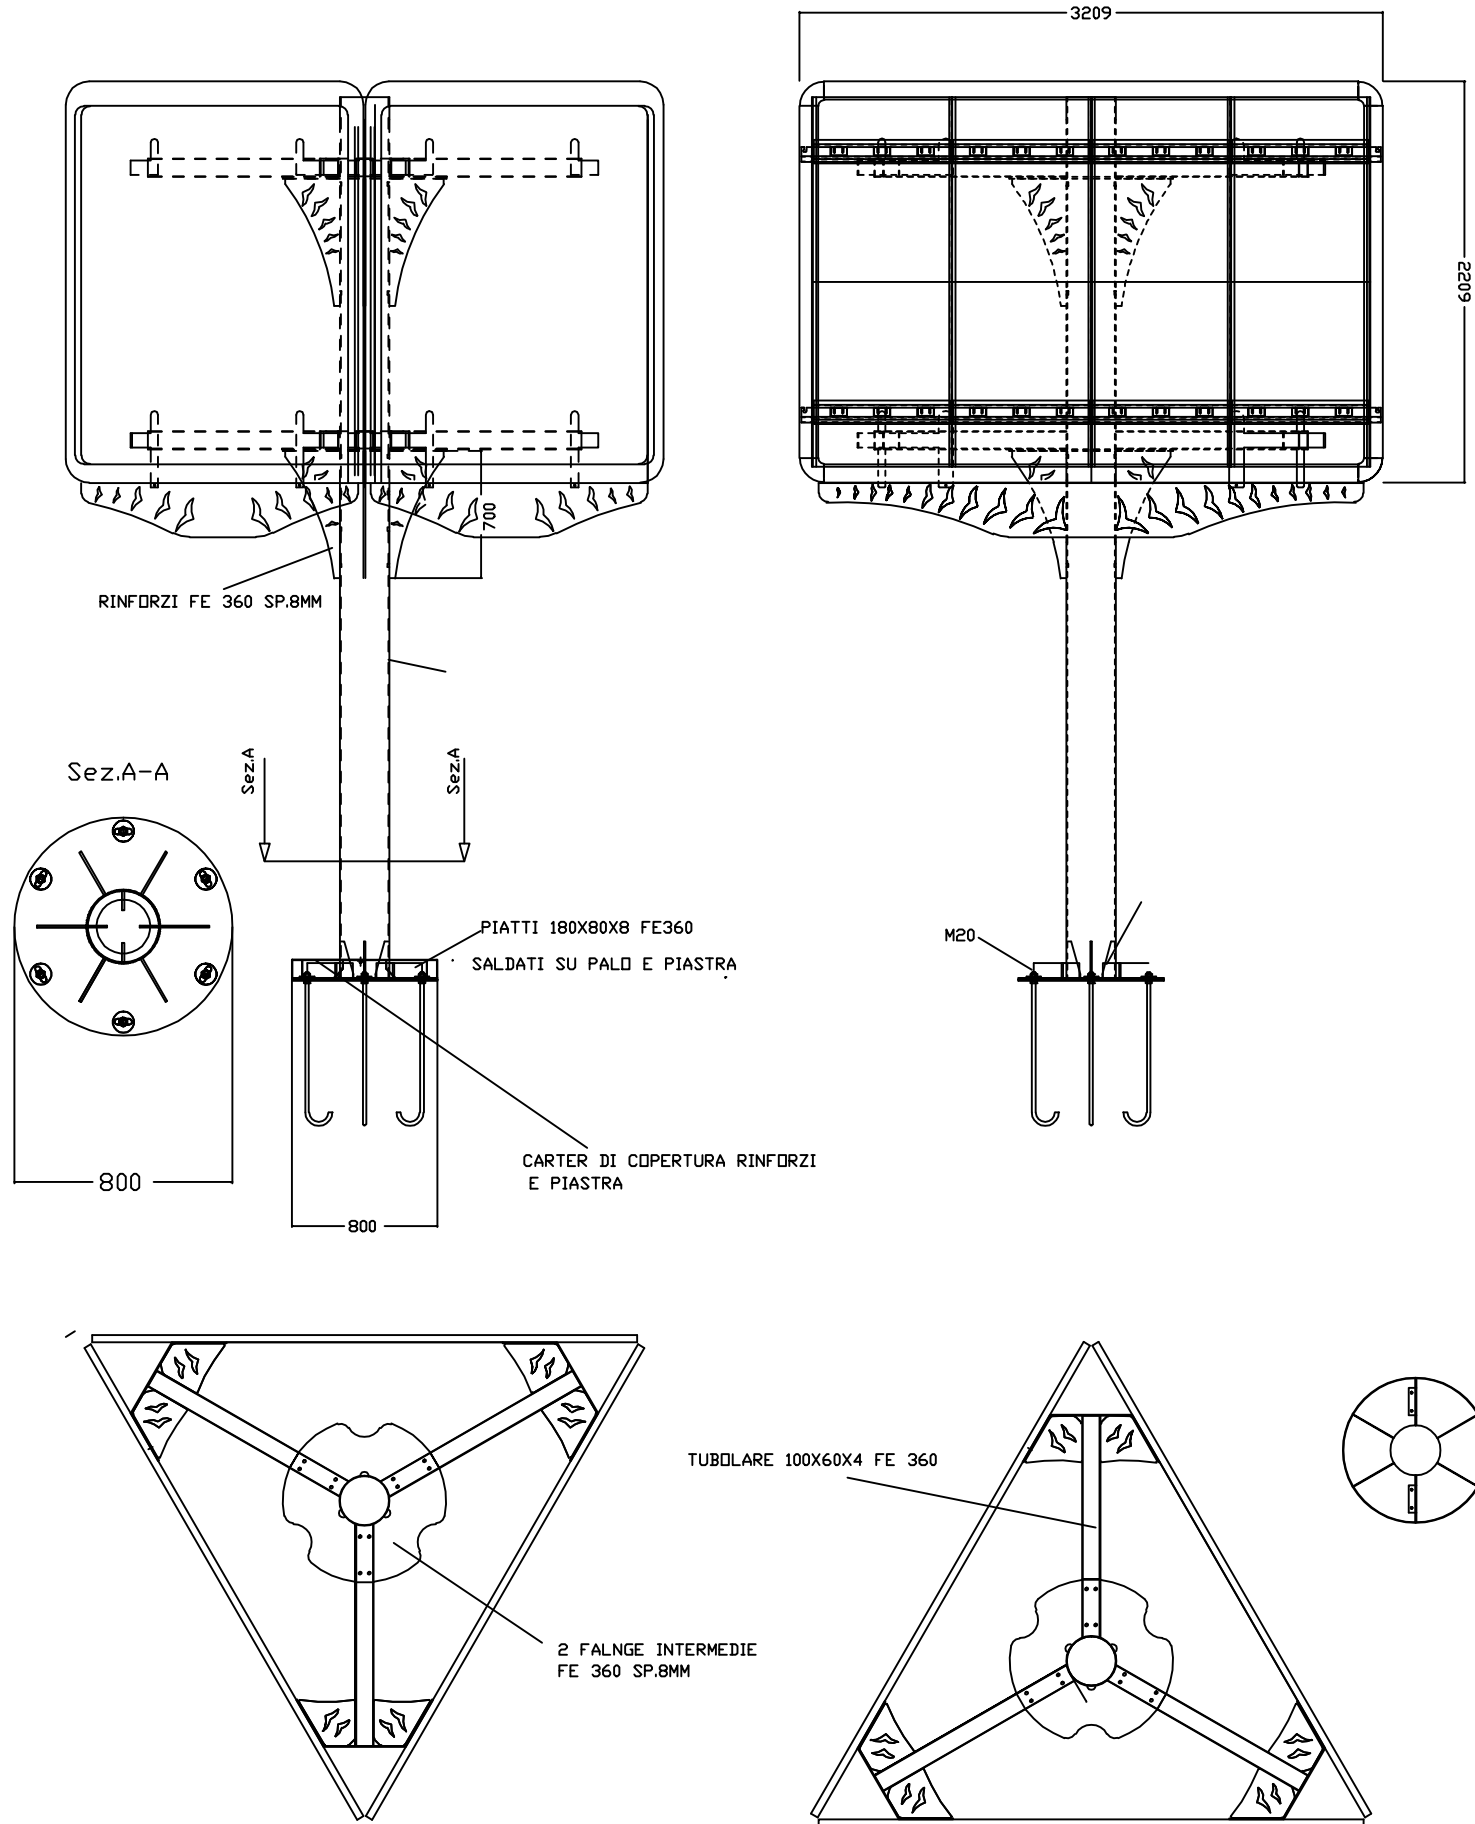

CMM

TECNOLOGIE METALLURGICHE AVANZATE

CMM Srl Produzione Impianti Pubblicitari
 V. Marchionale 72/D 46046 Medole (Mn)
 Tel.0376 898150 Fax 0376 868335 www.affissione.net

PDS.		Q.TA'	DESCRIZIONE	tipo di modifica		data modifica		tolleranze generali			
				Quantita'	Materiale/Spessore	Scala	Data				
							24/10/03				
				Codice	Denominazione						
				PS62000	COMPLESSIVO POSTER MURALE TRIFACCIALE						
				CLIENTE	GRUPPO						
					POSTER TRIFACCIALE 3X2						
				Disegnatore						Diritto riservato a norme art. 2578 c.c.	
				CMM Srl www.cmmlaser.it							